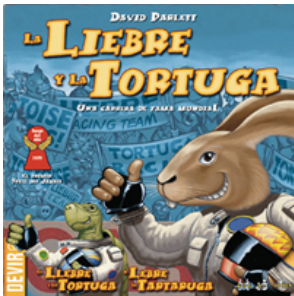

La liebre y la tortuga

Real Price: 27,00€

Current Sale Price: 13,50€

In stock: 2

Product Categories: [A partir de 8 años](#), [Juego Familiar](#), [Ofertas](#)

Product Tags: [1979](#), [cálculo](#), [Devir](#), [diversión](#), [divertido](#), [estrategia](#), [Familiar](#), [juego](#), [Juego de mesa](#), [juegos](#), [Juegos de mesa](#), [Premiado](#), [reto](#), [Spiel des Jahres](#)

Product Page:

<http://lamparamagica-shop.com/juego-de-mesa/la-liebre-y-la-tortuga/>

Product Description

Como el primer ganador del prestigioso premio “Spiel of Jahres” en 1979, La Liebre y La Tortuga siempre será considerado uno de los mayores clásicos modernos. La Liebre y la Tortuga es un ingenioso juego de carreras en el cual debes deshacerte de todo el combustible (las zanahorias) antes de cruzar la meta. Cuanto más lejos te muevas, más zanahorias gastarás y hay muchas maneras de conseguir zanahorias a través de la partida. El juego está diseñado para que el azar prácticamente no intervenga en la partida y sólo el jugador más astuto podrá ganar la carrera. Es un juego de mesa que te llevará a realizar cálculos y estimaciones, suposición de movimientos de otros jugadores, el desarrollo de estrategias complejas en una gran carrera.