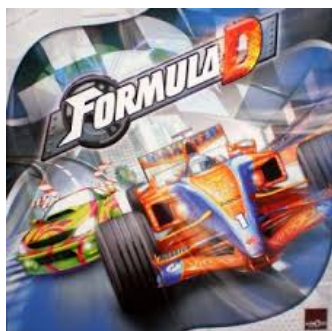

Product Page: <http://lamparamagica-shop.com/juego-de-mesa/formula-d/>

Product Summary

Emocionantes carreras de Fórmula 1

Product Description

Formula D es el juego de carreras de coches ¡disfruta de la emoción de la Fórmula 1 o de las carreras de Racingi ¡demuestra que eres el más rápido!. Es un juego de

mesa para 2 a 10 jugadores, a partir de 8 años de edad, con miniaturas espectaculares de coches de fórmula 1 y de racing, con los que podrás competir en distintas modalidades de juego en el circuito de Mónaco y en otros muchos del circuito oficial que encontrarás en las expansiones del juego. Planifica el trazado de las curvas, optimiza los recursos de tu coche y álzate con la victoria en la recta final.