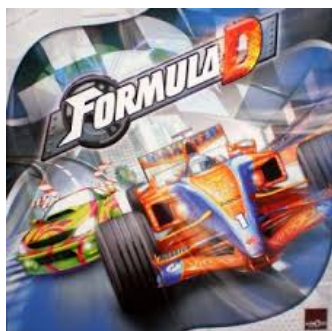

Product Page: <http://lamparamagica-shop.com/juego-de-mesa/formula-d/>

Product Summary

Emocionantes carreras de Fórmula 1

Product Description

Formula D es el juego de carreras de coches ¡disfruta de la emoción de la Fórmula 1 o de las carreras de Racing! ¡demuestra que eres el más rápido!. Es un juego de

mesa para 2 a 10 jugadores, a partir de 8 años de edad, con miniaturas espectaculares de coches de fórmula 1 y de racing, con los que podrás competir en distintas modalidades de juego en el circuito de Mónaco y en otros muchos del circuito oficial que encontrarás en las expansiones del juego. Planifica el trazado de las curvas, optimiza los recursos de tu coche y álzate con la victoria en la recta final.