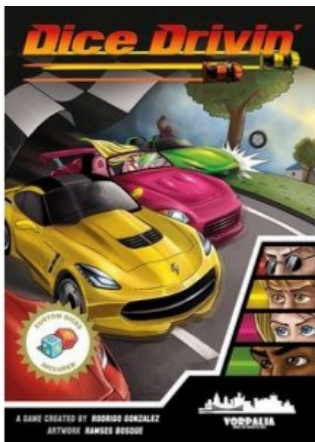

## Dice Drivin

Price: 19,90€

**SKU:** 1262

**In stock:** 3

**Product Categories:** [A partir de 8 años](#), [blackfriday](#), [Juego de dados](#), [Juego Familiar](#), [Novedades](#)

**Product Tags:** [Carrera de coches](#), [Dados](#), [Dice Drivin](#), [Juego de mesa](#), [Pixelart](#), [Retrogame](#)

### Product Description

Dice Drivin es un juego de mesa de carreras de coches de estética pixelart. Pisa a fondo el acelerador de tu bolido y desafía al resto de pilotos. Una trepidante carrera llena de sorpresas y acción. ¡Ha llegado el momento de demostrar que eres el mejor al volante!. Usa tus dados, cartas de acción y avanza hacia la meta.